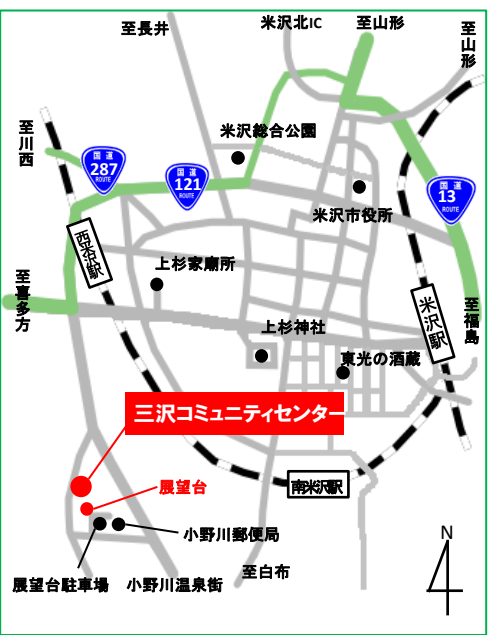

開催日・場所 小雨決行

問合せ・申込み

MAP

開催日時／平成30年**5月27日 (日)**
9:00～13:00
集合場所／三沢コミュニティセンター
☎0238(32)2005
田植え会場／築沢 田んぼアート水田

田んぼアート米づくり体験事業
推進協議会(米沢市観光課内)
☎0238(22)5111 (内線3809)
FAX 0238(24)4541
メール y-kanko@ms5.omn.ne.jp